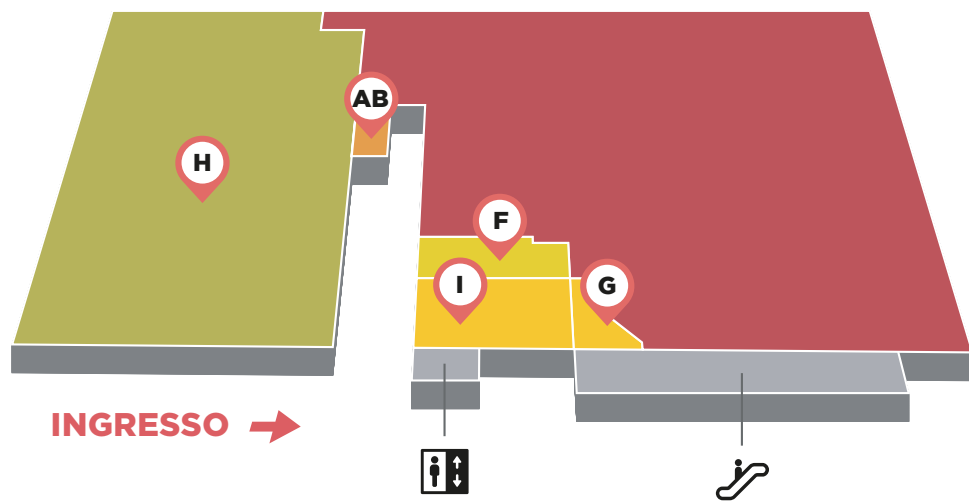

Supermercato

Servizi

13 l'Angolo dei Tabacchi Tabaccheria

10 Area Bimbi

16b Lavanderia

BANCOMAT SpA

Accessori e regalo

6 Gioielleria

8 9 Accessori per la casa

Fashion

H **upim** Abbigliamento

2 **SCARPAMONDO** Calzature

5 **TQ** Abbigliamento

Salute e bellezza

I **Coop Salute**

G **ESSE** PARRUCCHIERI UNISEX Parrucchiere

7 **ottica immagine** Ottica

11 **ALLSCENT** Profumeria

14 **L'Albero della salute ERBORISTERIA** Erboristeria

15 17 **hiDental** Salute

16a **idea benessere** Estetista

Ristorazione

AB Caffetteria

3 Bar e tavola calda