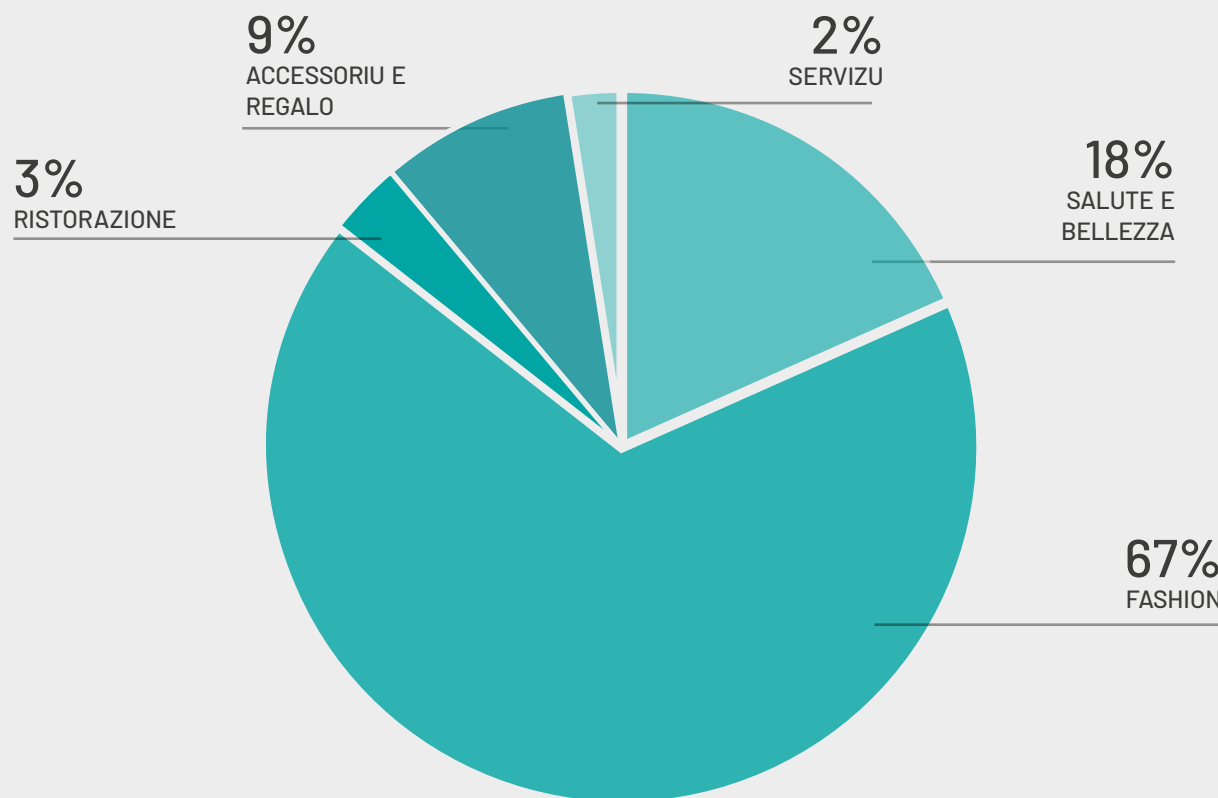

BISAGNO

MERCHANDISING MIX

Il centro commerciale Bisagno è una struttura composta da 18 attività commerciali e un supermercato Coop. Il centro offre sempre più servizi e attività per le famiglie, dispone di ampi parcheggi e tanti negozi per un momento di shopping, relax e divertimento!

18 Attività commerciali

1 Attività di ristorazione

1 supermercato Coop

Attività extra-commerciali:

Tabacchi, ricevitoria, lavaggio a secco.

Supermercato:

Marchi principali:

Servizi:

Aria condizionata

Parcheggi gratuiti

Parcheggi disabili

Bancomat