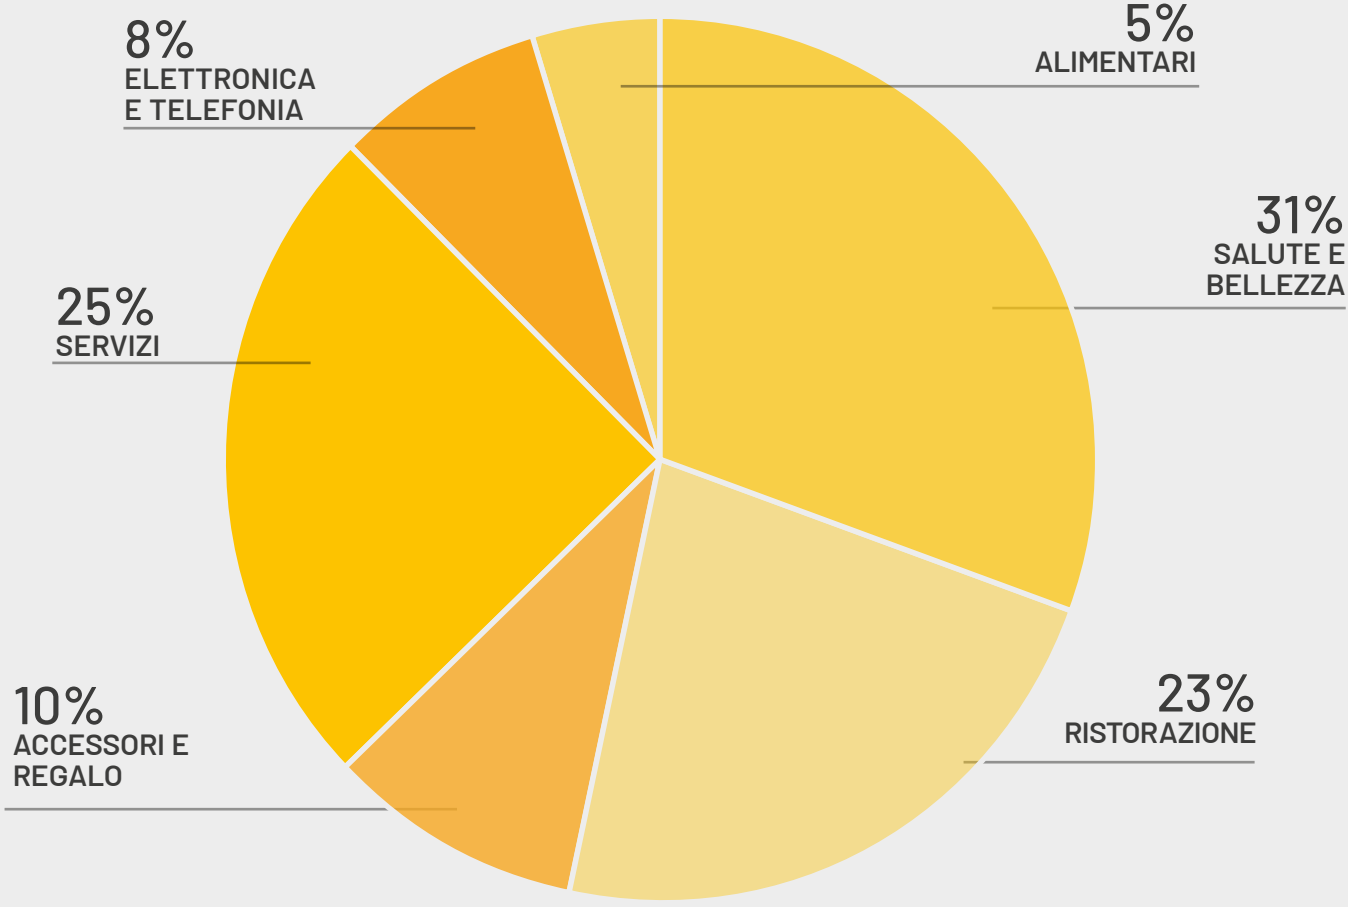

14 Print Stampa fotografie

16 Italice in tour viaggi & vacanze Agenzia di viaggi

Accessori e regalo

8 GIOIELLERIA L.M.10 Gioielleria

11 Officina Cialde Cialde

Salute e bellezza

1 #iCreatoriDeiColori Parrucchiere
iCreatoriDeiColori parrucchieri

3B RABICI Erboristeria

6 D'Alagni Centro estetico

9 vistesil Ottica

13 coop Salute

Ristorazione

10 Buy Magic Caffetteria e bar

IL MIRTO MERCHANDISING MIX

Nel quartiere di Marassi il cuore pulsa non solo per le squadre cittadine: il centro commerciale Il Mirto è sempre attento alle esigenze della sua clientela. Gli oltre 10 negozi e il supermercato Coop ti aspettano con orario continuato (tutti i giorni 8.30-20.00) per lo shopping quotidiano o per un regalo in occasioni speciali.

- 14 Attività commerciali
- 1 Attività di ristorazione
- 1 supermercato Coop

Attività extra-commerciali:
Tabacchi, ricevitoria, fotografo.

Supermercato:

Marchi principali:

Servizi:

IL MIRTO COMUNICAZIONE

INVESTIAMO COSTANTEMENTE OGNI ANNO IN MARKETING E COMUNICAZIONE