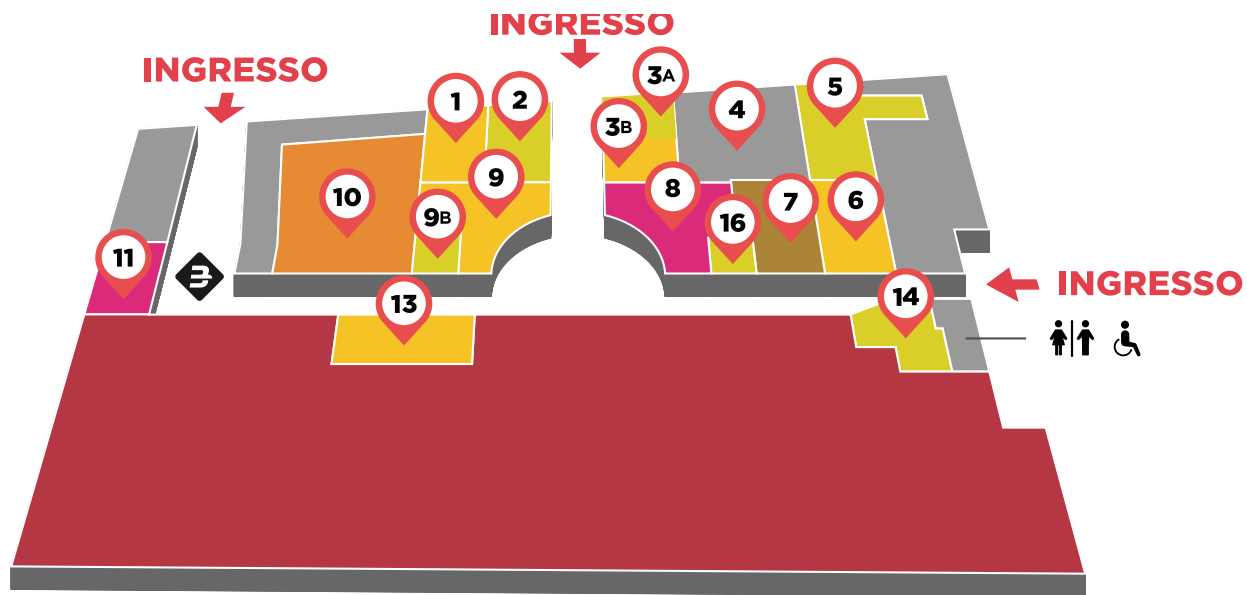

Supermercato

Electronica/Telefonia

7 GameStop Videogiochi

Servizi

2 TABACCHI

3A UnipolSai ASSICURAZIONI

5 FI Lavanderia

9B sodocoop

14 Print Stampa fotografie

16 Italice in tour viaggi & vacanze Agenzia di viaggi

Accessori e regalo

8 GIOIELLERIA L.M.10 Gioielleria

11 Officina Cialde Cialde

Salute e bellezza

1 #iCreatoriDeiColori Parrucchiere
iCreatoriDeiColori parrucchieri

3B RABICI Erboristeria

6 D'Alagni Centro estetico

9 vistesil Ottica

13 coop Salute

Ristorazione

10 Buy Magic Caffetteria e bar