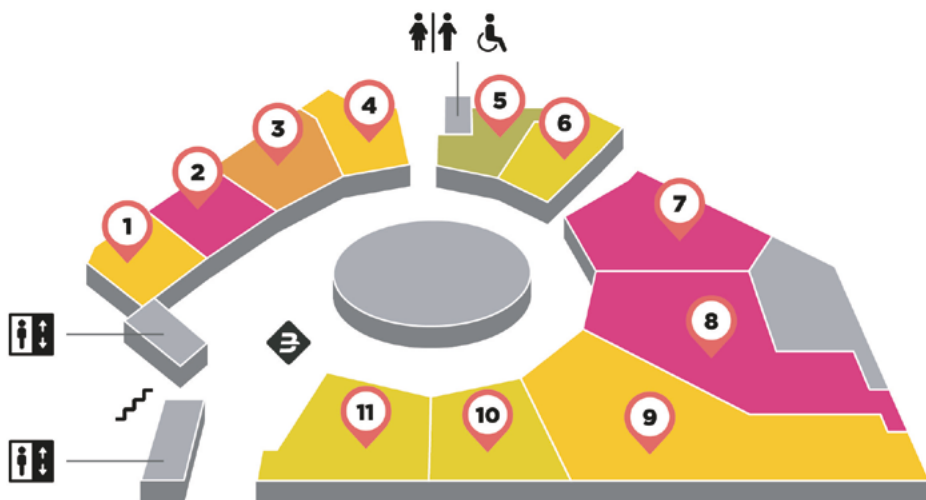

Supermercato

coop

Fashion

5 goldenpoint Abbigliamento intimo

Servizi

socio coop

Salute e bellezza

1 ESSE PARRUCCHIERE UNISEX Parrucchiere

10 UnipolSai ASSICURAZIONI

4 REVEDO Ottica

6 LAVANDERIA SARTORIA Lavanderia e sartoria

9 Istituto di bellezza

11 TABACCHI & GIORNALI

Ristorazione

BANCOMAT SpA

3 A.S. SOFIA Caffetteria e bar

Accessori e regalo

2 GIOIELLERIA EUROPA Gioielleria

7 Giocolandia Giocattoli

8 librerie coop Libreria