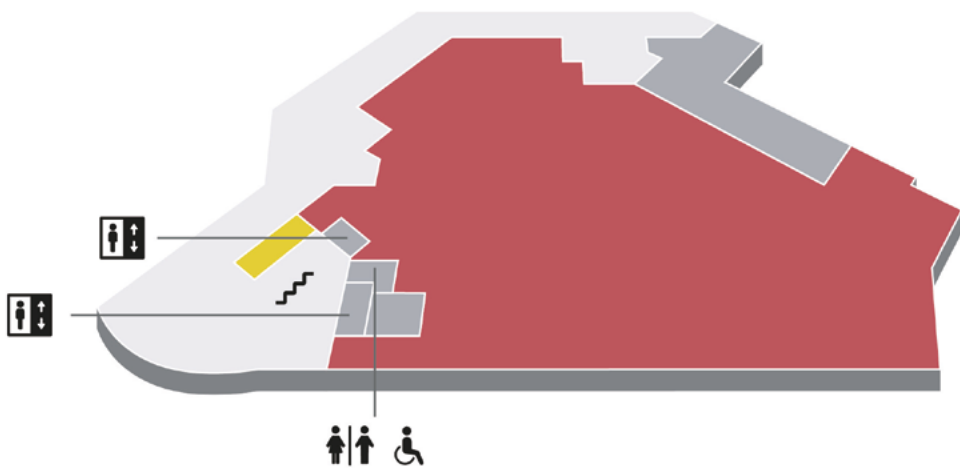

Supermercato

coop

Fashion

5 goldenpoint Abbigliamento intimo

Servizi

socio coop

Salute e bellezza

1 ESSE PARRUCCHIERE UNISEX Parrucchiere

10 UnipolSai ASSICURAZIONI

4 REVEDO Ottica

6 LAVANDERIA SARTORIA Lavanderia e sartoria

9 Istituto di bellezza

11 TABACCHI & GIORNALI

Ristorazione

BANCOMAT SpA

3 A.S. SOFIA Caffetteria e bar

Accessori e regalo

2 GIOIELLERIA EUROPA Gioielleria

7 Giocolandia Giocattoli

8 librerie coop Libreria